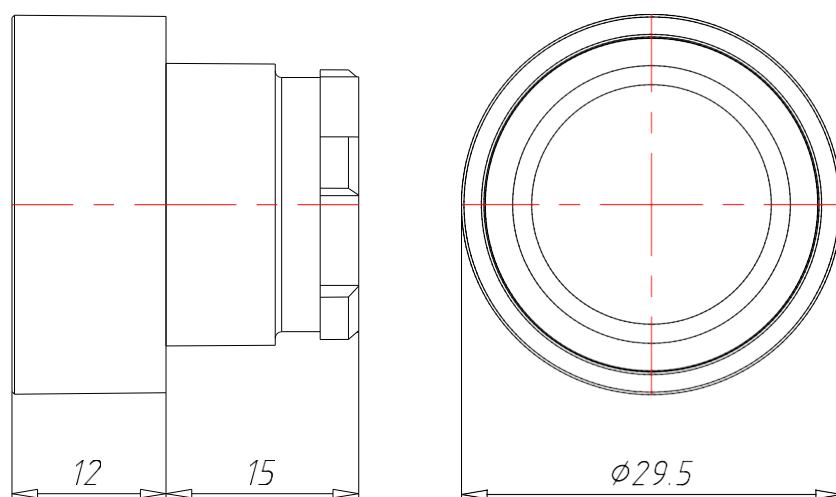

## КНОПКА ВРІВЕНЬ БЕЗ ФІКСАЦІЇ

АРТИКУЛ:  
ECX 1102

## ТЕХНІЧНІ ХАРАКТЕРИСТИКИ:

Артикул	ЕСХ 1102
Опис	Кнопка врівень
Матеріал корпусу	Хромований Zamak (цинк-алюміній-мідь-магній сплав)
Колір	Зелений
Підсвічування	Немає
Функціональність	миттєвої дії (без фіксації)
Зовнішній діаметр [мм]	30
Ступінь захисту IP	65